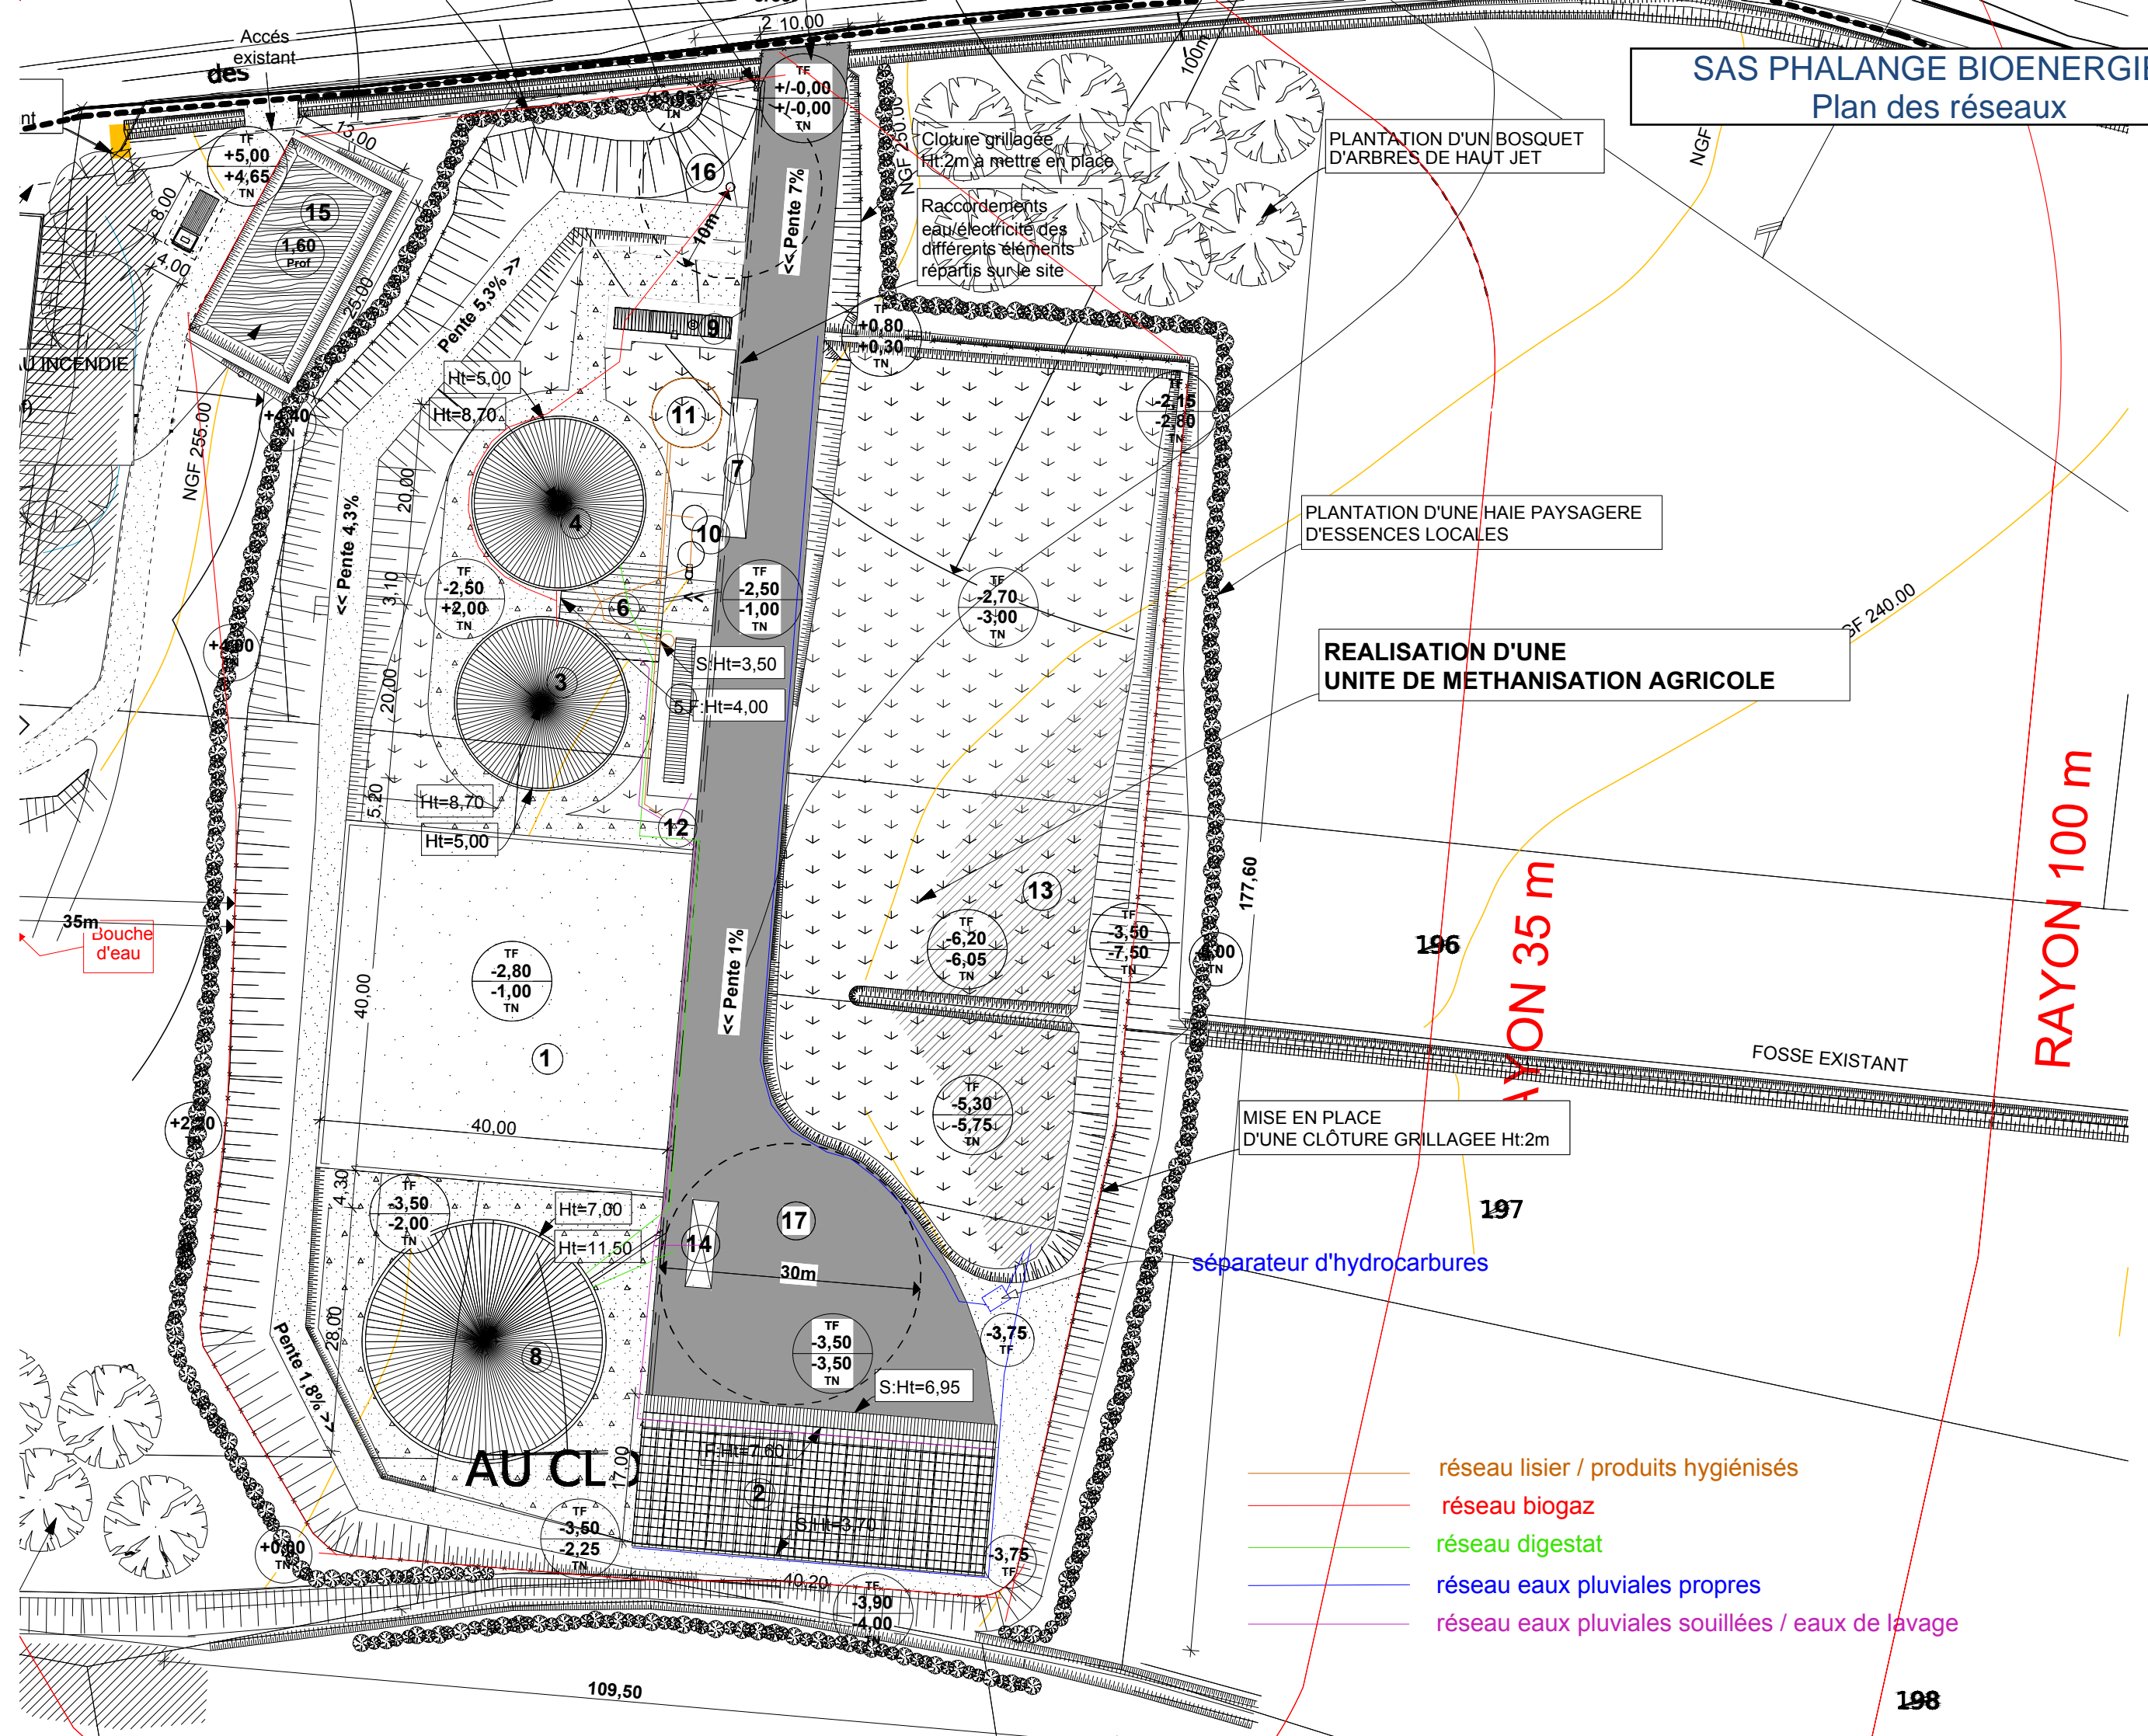

SAS PHALANGE BIOENERGIES
Plan des réseaux

PLANTATION D'UN BOSQUET D'ARBRES DE HAUT JET

PLANTATION D'UNE HAIE PAYSAGERE D'ESSENCES LOCALES

REALISATION D'UNE UNITE DE METHANISATION AGRICOLE

MISE EN PLACE D'UNE CLÔTURE GRILLAGEE Ht:2m

séparateur d'hydrocarbures

- réseau lisier / produits hygiénisés
- réseau biogaz
- réseau digestat
- réseau eaux pluviales propres
- réseau eaux pluviales souillées / eaux de lavage